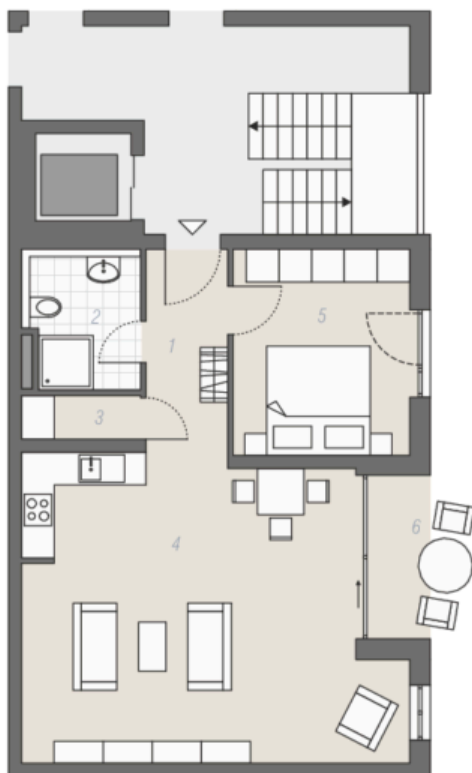

Wohnung 2.6

2. Obergeschoss ▶ 2 Zimmer

1 Flur	5,22 m ²
2 Bad	5,26 m ²
3 Abstell	1,70 m ²
4 Kochen/Essen/Wohnen	36,25 m ²
5 Schlafen	12,19 m ²
6 Balkon (½)	3,00 m ²

Gesamt 63,62 m²