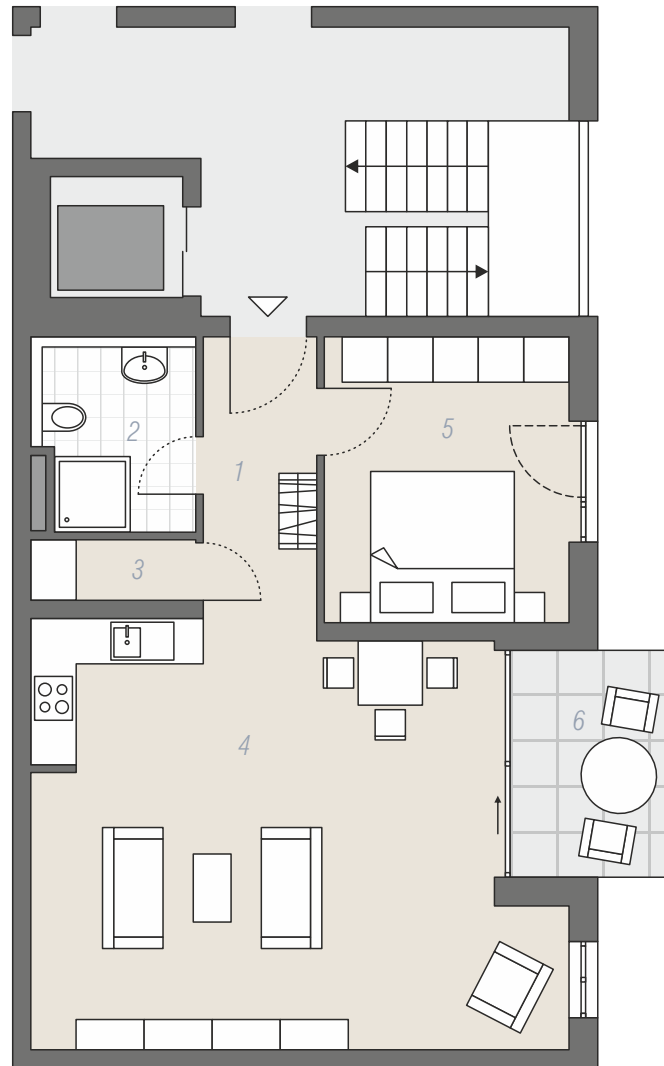

# Wohnung 2.6

2. Obergeschoss ▶ 2 Zimmer

1 Flur	5,22 m <sup>2</sup>
2 Bad	5,26 m <sup>2</sup>
3 Abstell	1,70 m <sup>2</sup>
4 Kochen/Essen/Wohnen	36,25 m <sup>2</sup>
5 Schlafen	12,19 m <sup>2</sup>
6 Balkon (1/2)	3,00 m <sup>2</sup>

<b>Gesamt</b>	<b>63,62 m<sup>2</sup></b>
---------------	----------------------------