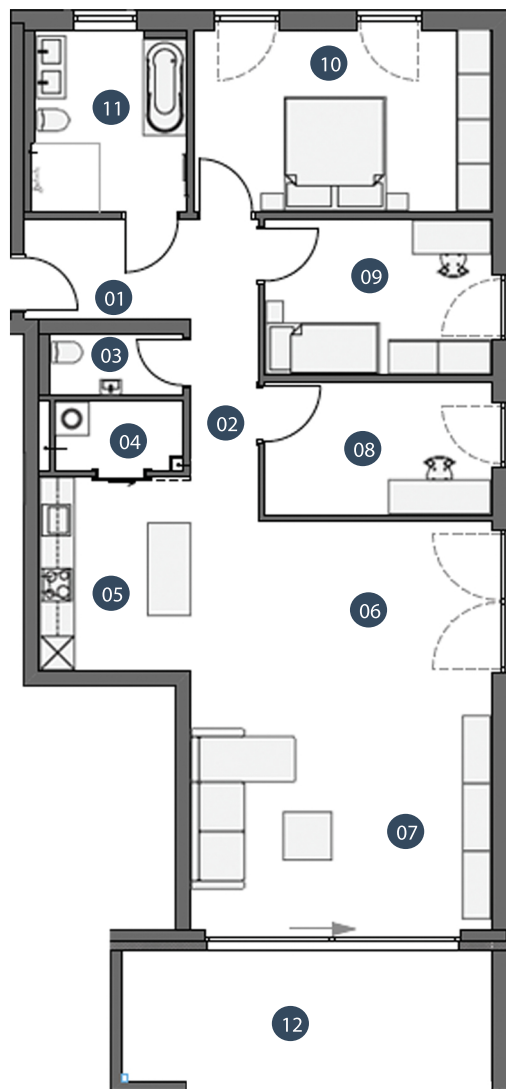

K18

WOHNUNG 6

Raumaufteilung

01 Garderobe	5,20 qm
02 Flur	6,40 qm
03 WC	2,55 qm
04 Abstell	2,69 qm
05 Küche	9,17 qm
06 Essen	14,03 qm
07 Wohnen	24,16 qm
08 Arbeiten	9,36 qm
09 Zimmer	11,04 qm
10 Zimmer	16,83 qm
11 Bad	8,54 qm
abzgl. Putz 3%	-3,30 qm
12 Balkon (50%)	8,06 qm
Gesamt	114,73 qm